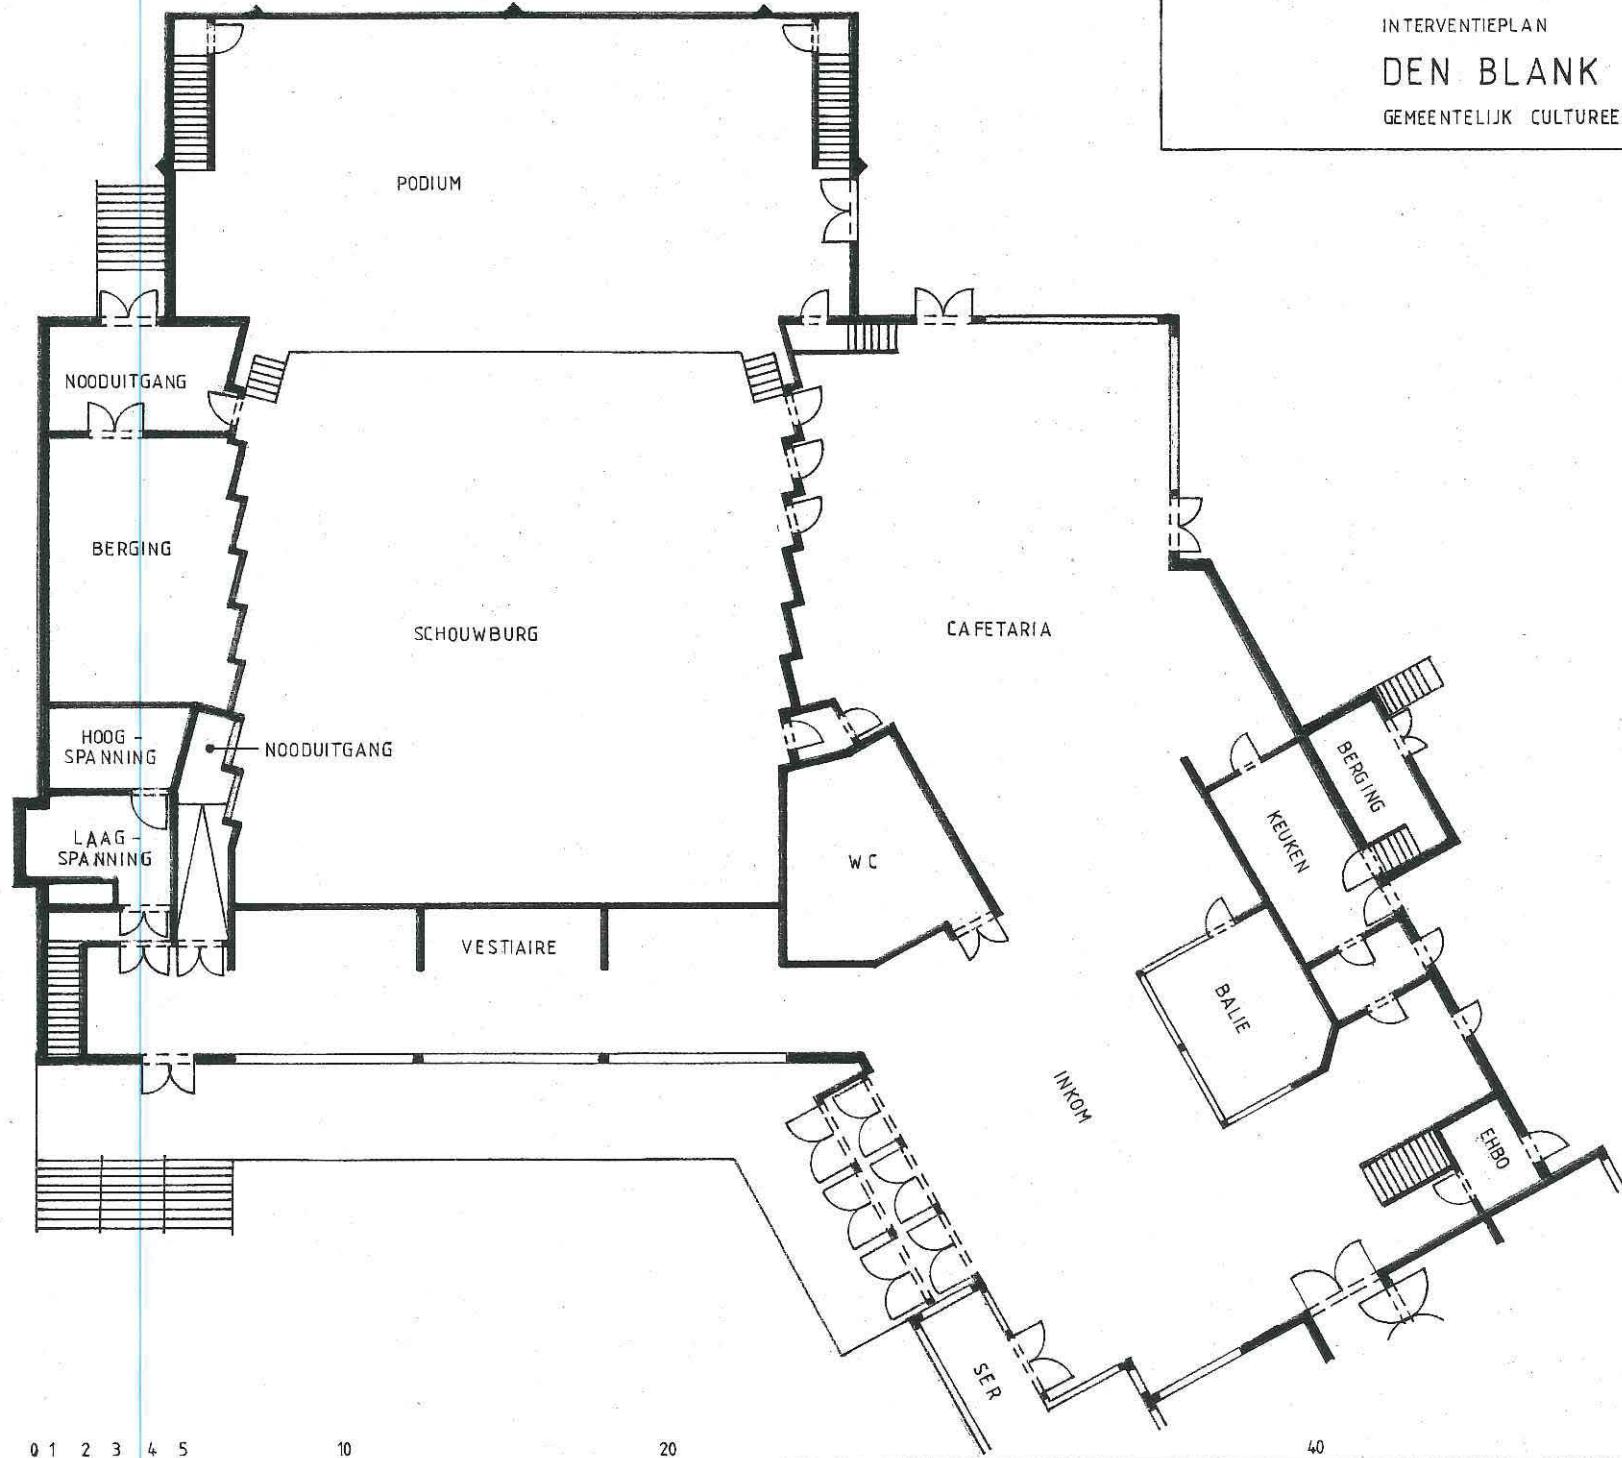

INTERVENTIEPLAN  
DEN BLANK  
GEMEENTELIJK CULTUREEL CENTRUM

0 1 2 3 4 5 10 20 40 50 m