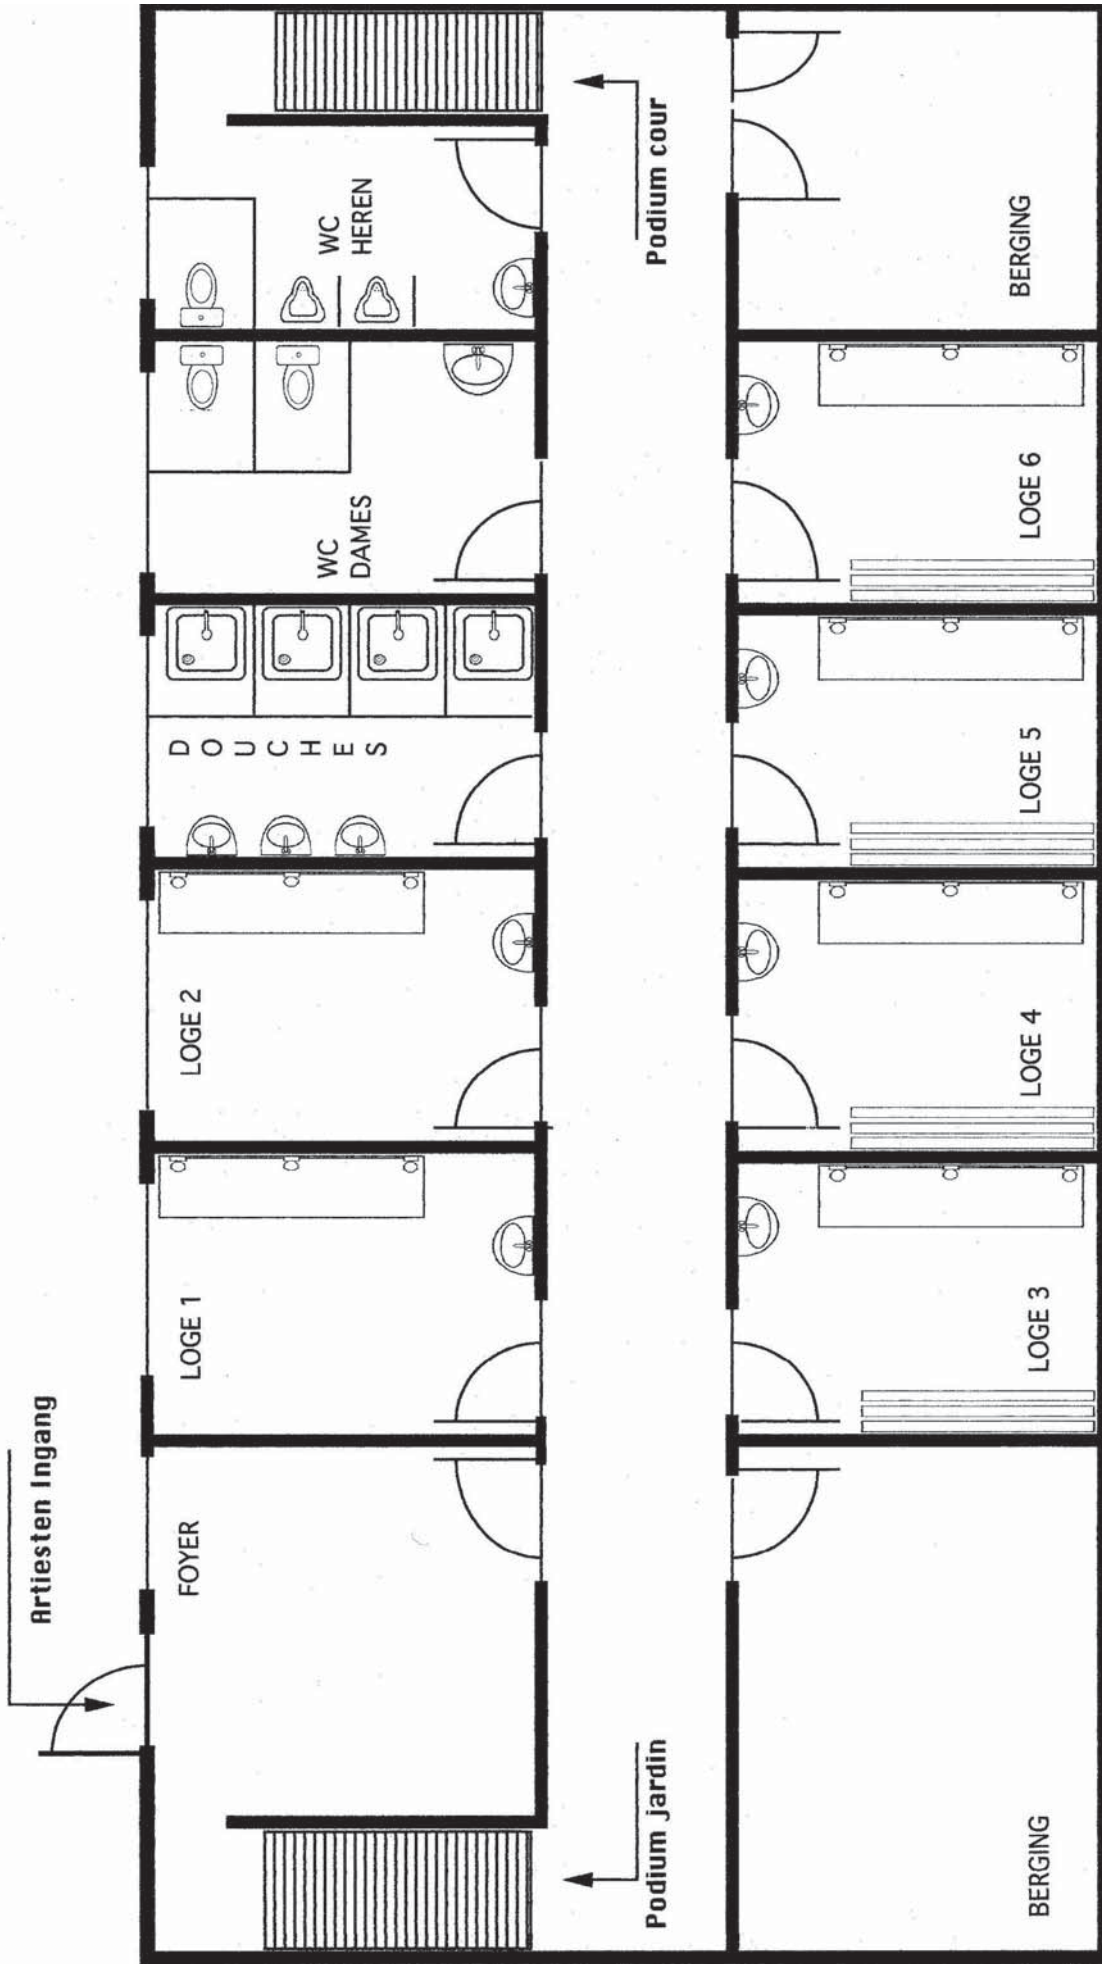

LOGES SCHOUWBURGZAAL.

Gemeentelijk Cultureel
Centrum vzw
Begijnhof 11
3090 Overijse
Tel. 02/687 59 59
Fax. 02/687 42 90

den blank

Cultuurcentrum
Den Blank
Overijse
info@denblank.be
www.denblank.be

Schouwburg
407 zitplaatsen + 16 PA plaatsen
Reservatieplan
Tel: 02/687 59 59